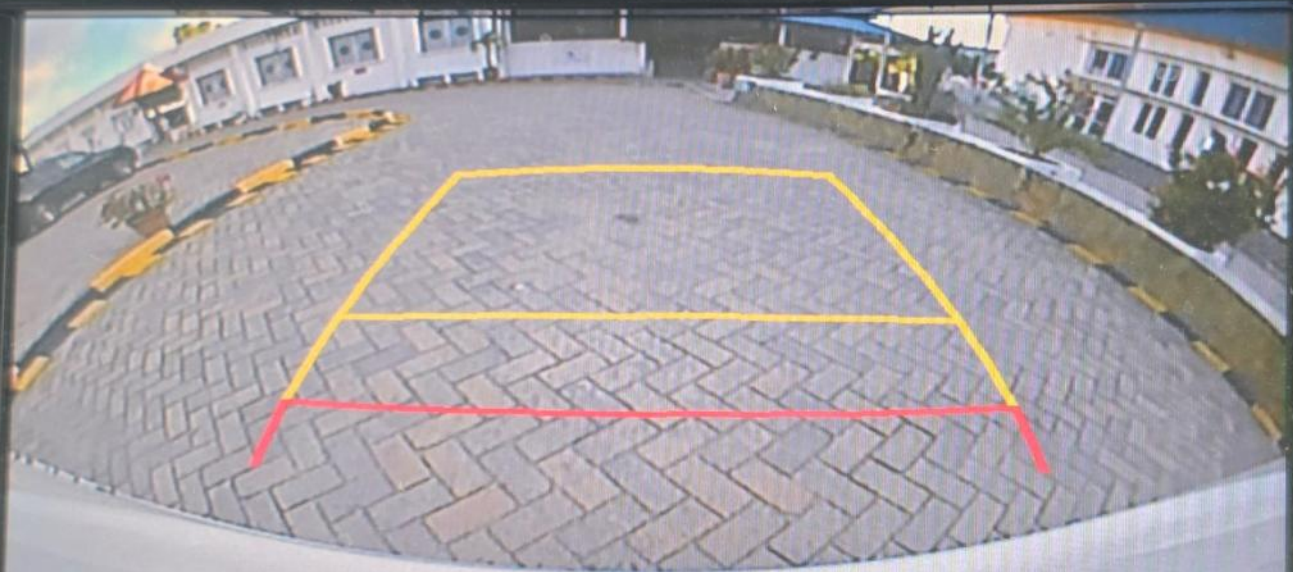

進路消去

車両周辺を直接確認ください

縦列ガイド

MSCN-W68

現在地

AUDIO
PWR

MENU
CTRL

VOL+

VOL-